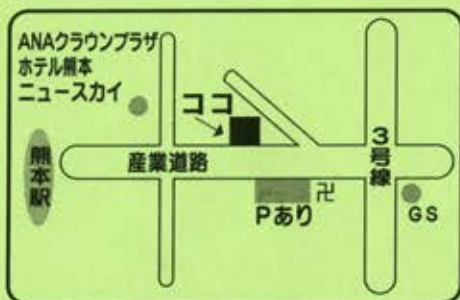

◎ 雨天の夜の出前は事故防止の為に断わりする事も有ります。ご了承下さい。

熊本市中央区本山1丁目4-10

◎ 店舗から約1.5Km内外、宅配OKです!!

☎ 096-354-6855

定休日 火曜日
水曜日

www.ryuko-ramen.com